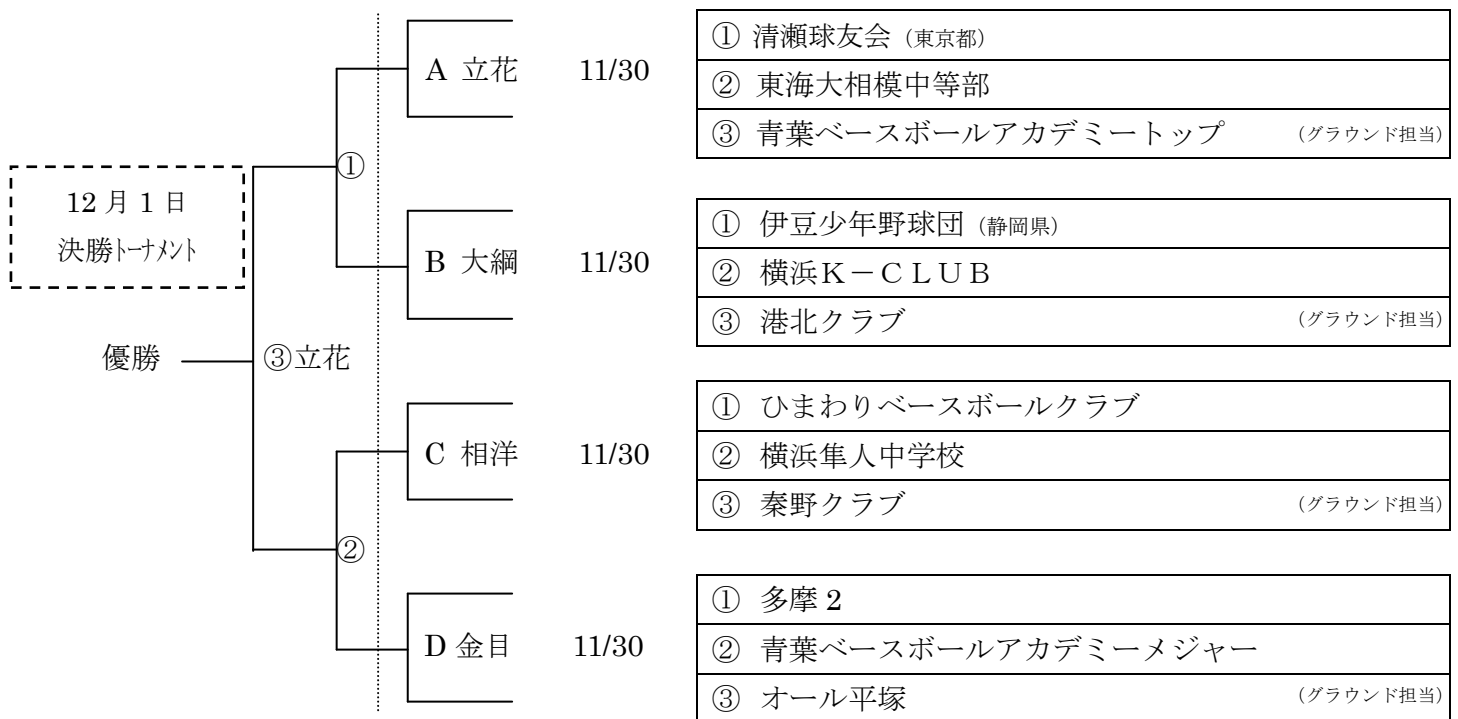

⑨ベンチへ入る代表者(団長)1名は、襟付きシャツにチノパン等代表者(団長)としてふさわしい服装もしくは背番号のないユニフォームを着用する。

【決勝トーナメント進出条件】

- 1、勝点が多いチーム (コールド勝ち:6点/勝ち:5点/特別延長勝ち:4点/引分け:3点/特別延長負け:2点/負け:1点/コールド負け:0点)
- 2、失点の少ないチーム
- 3、得点の多いチーム
- 4、抽選

●組合せ

●雨天判断 ①午前6:00 ②午前8:00