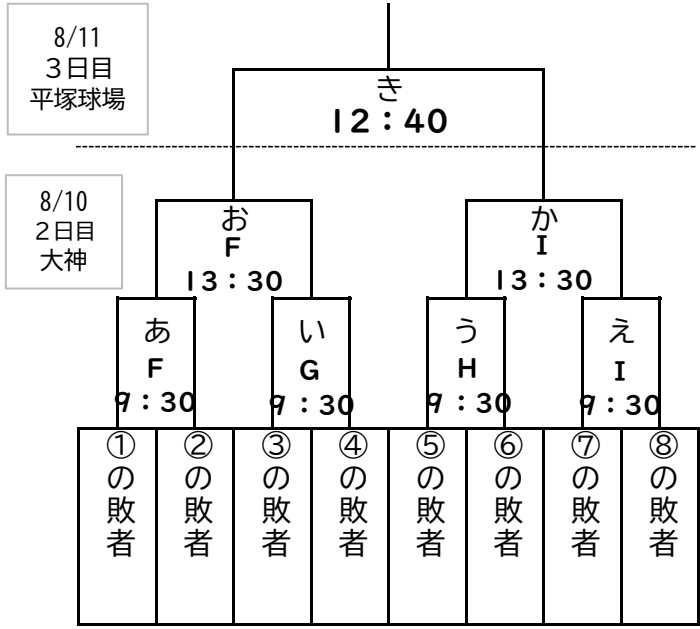

本戦トーナメント

第26回 笹尾晃平杯KB中学生野球大会

2023年8月9日(水)~11日(金) 組合わせ表

8/11
3日目
平塚球場

8/10
2日目
大神

8/9
1日目
大神

★1:1日目グランド担当

敢闘賞トーナメント

MEMO

8/9(水)
アップ会場:H面
他、グランド空き次第利用可能
⇒pm H面・I面

8/10(木)
アップ会場はありません。
他、グランド空き次第利用可能
⇒pm G面・H面

交流戦について

※空きグランドを利用して各自調整の上、交流戦が行えます。希望チームは第一試合終了後、大会本部にお知らせ下さい。
※練習の独占利用は出来ません。
譲り合ってください。

大会使用会場は大神広場FGHI面です。
その他のグランドへは立ち入らないで下さい