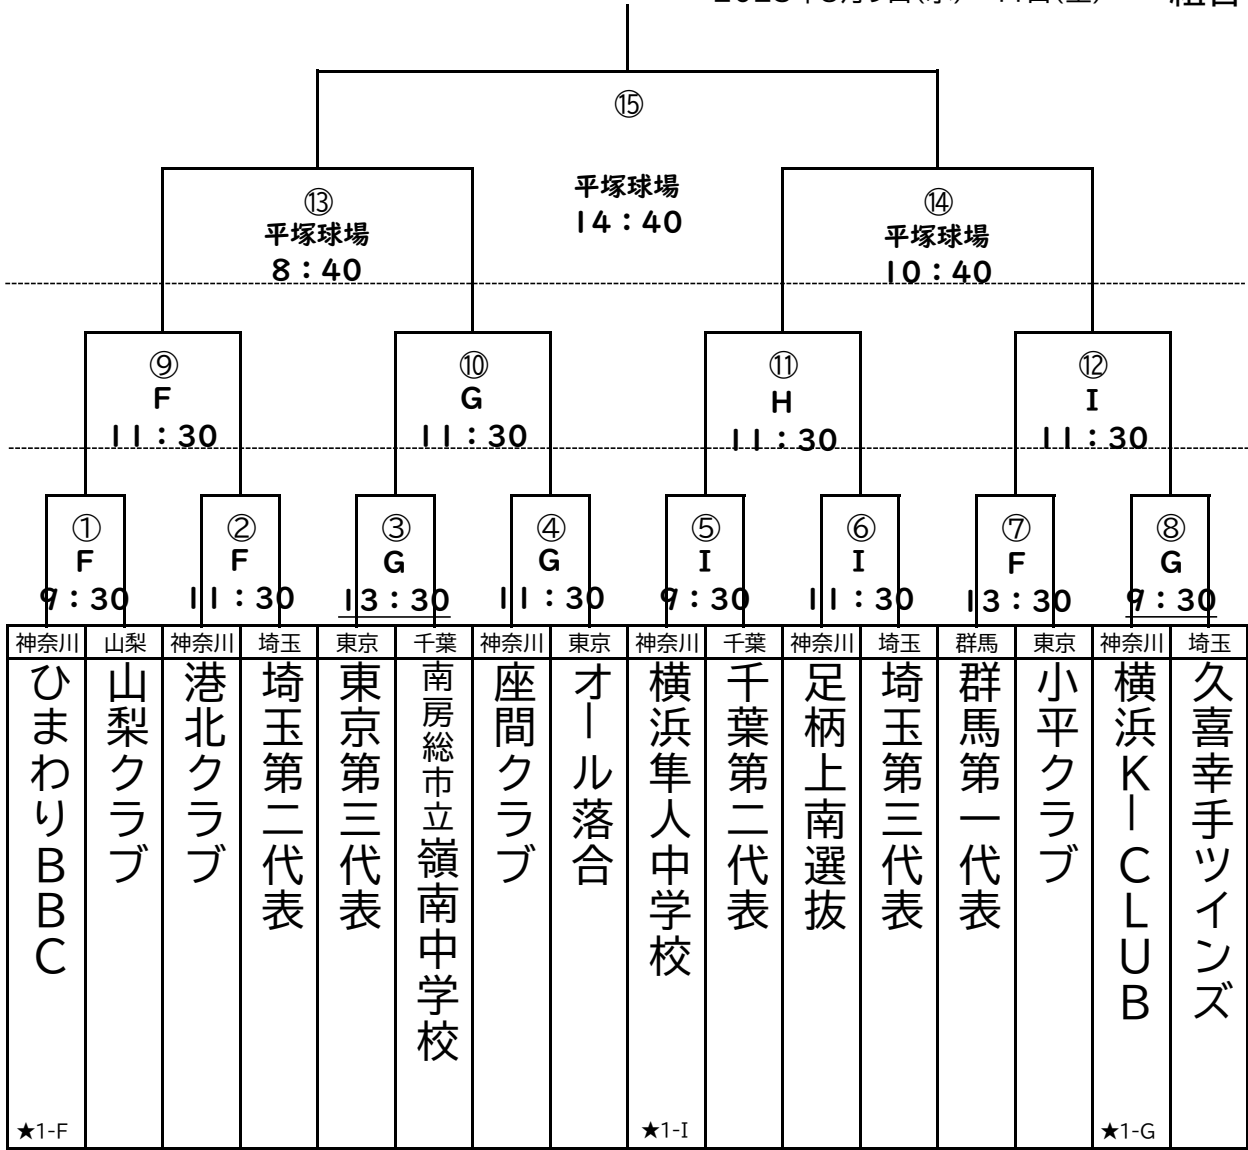

本戦トーナメント

第26回 笹尾晃平杯KB中学生野球大会

2023年8月9日(水)~11日(金) 組合わせ表

8/11
3日目
平塚球場

8/10
2日目
大神

8/9
1日目
大神

★1:1日目グランド担当

敢闘賞トーナメント

MEMO

8/9(水)
アップ会場:H面
他、グランド空き次第利用可能
⇒pm H面・I面

8/10(木)
アップ会場はありません。
他、グランド空き次第利用可能
⇒pm G面・H面

交流戦について

※空きグランドを利用して各自調整の上、交流戦が行えます。希望チームは第一試合終了後、大会本部にお知らせ下さい。
※練習の独占利用は出来ません。
譲り合ってください。

大会使用会場は大神広場FGHI面です。
その他のグランドへは立ち入らないで下さい