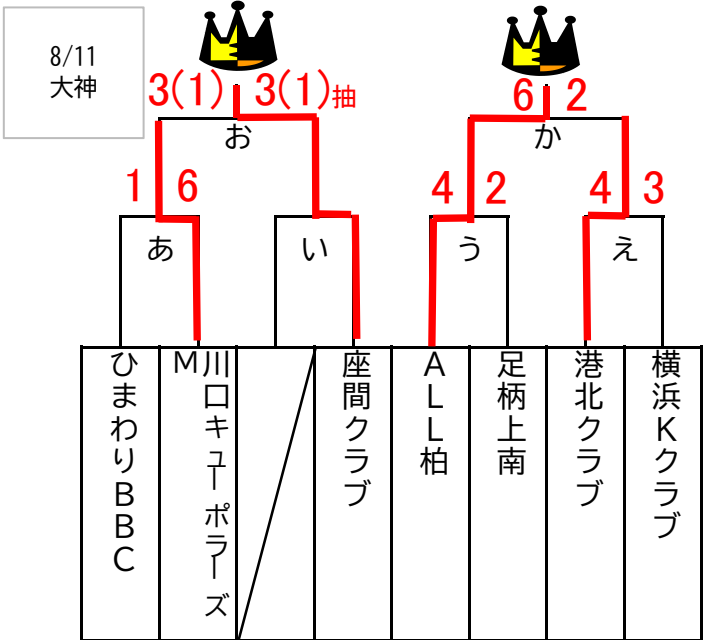

本戦トーナメント

第26回 笹尾晃平杯KB中学生野球大会

2023年8月9日(水)~11日(金) 組合わせ表

★グラウンド担当

敢闘賞戦

MEMO

8/10(木)
アップ会場はありません。
他、グラウンド空き次第利用可能
午後OK→G面・I面

8/11(金)
全試合終了後ご利用可