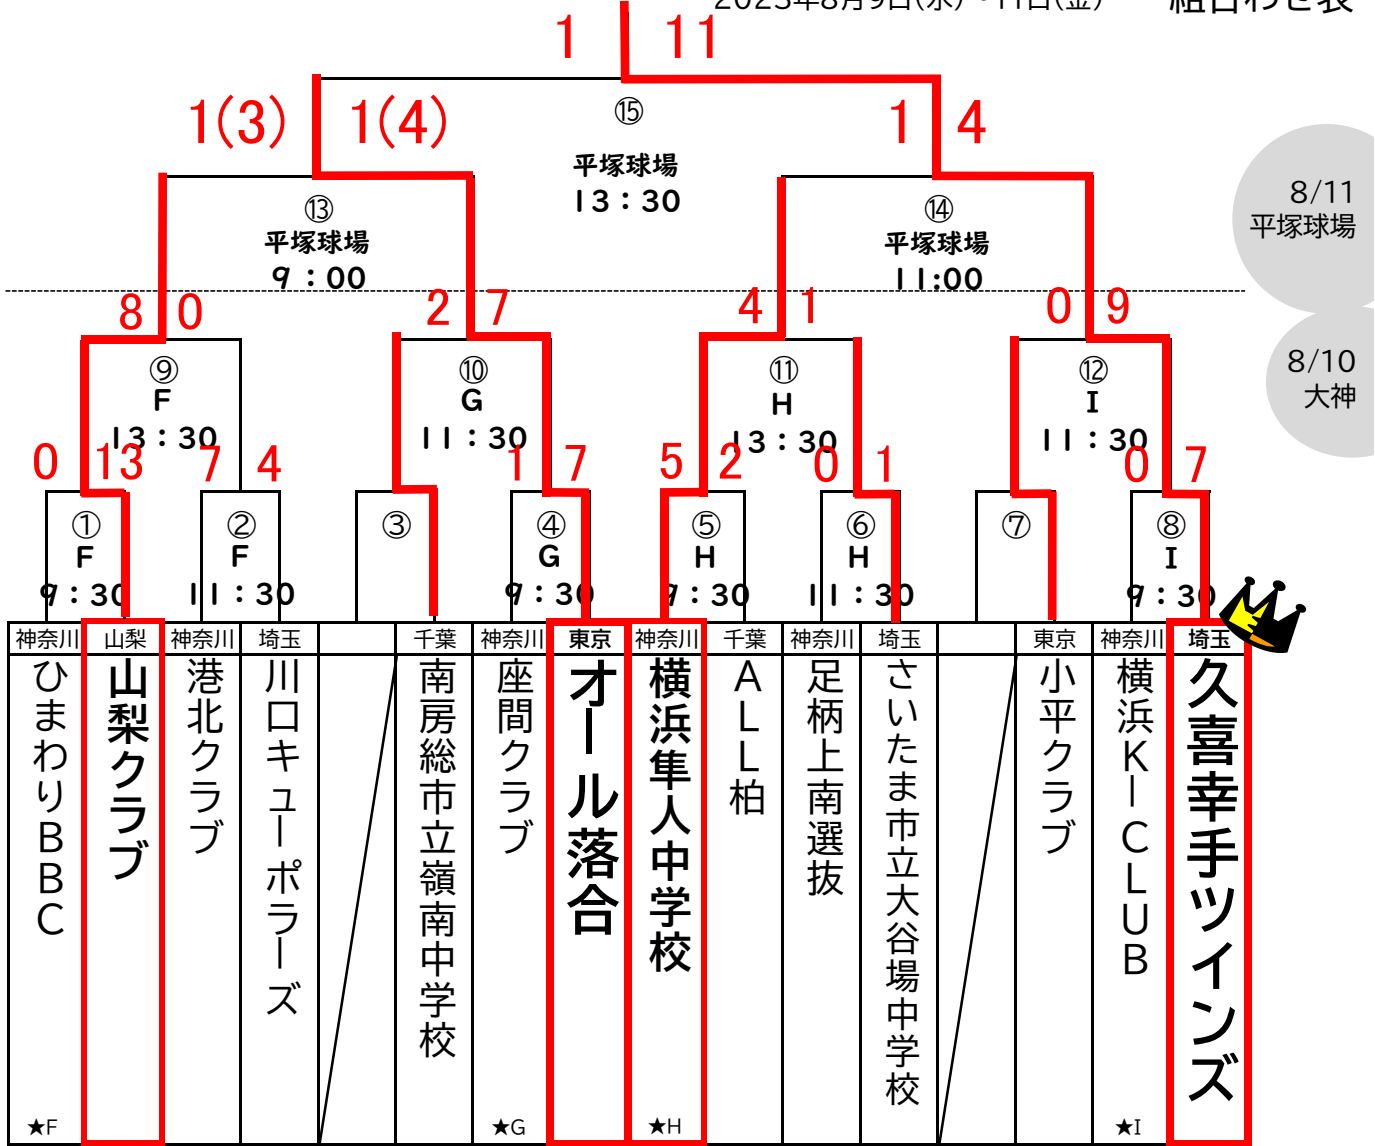

本戦トーナメント

第26回 笹尾晃平杯KB中学生野球大会

2023年8月9日(水)~11日(金) 組合わせ表

★グラウンド担当

敢闘賞戦

MEMO

8/10(木)
アップ会場はありません。
他、グラウンド空き次第利用可能
午後OK→G面・I面

8/11(金)
全試合終了後ご利用可

交流戦について

※空きグラウンドを利用して各自調整可能な場合、交流戦が行えます。希望チームは朝受付時、大会本部にホワイトボードにお書き下さい。
※練習の独占利用は出来ません。
譲り合ってください。

大会使用会場は大神広場FGHI面です。
その他のグラウンドへは立ち入らないで下さい