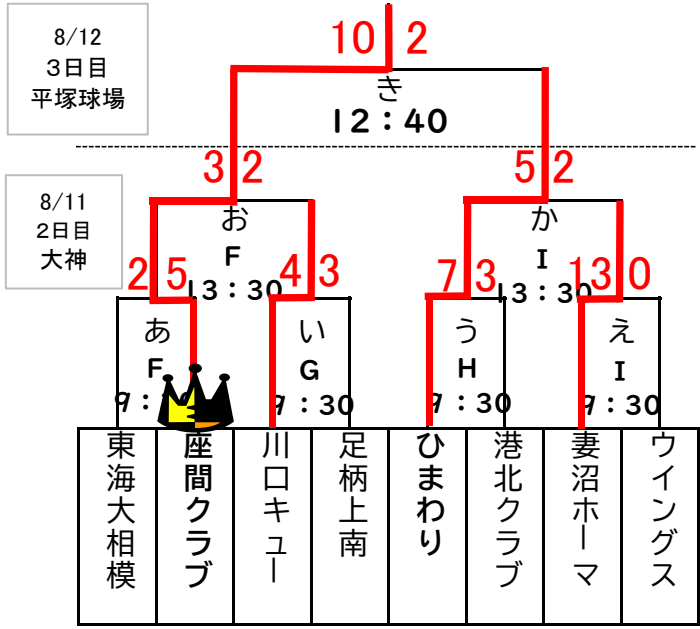

本戦トーナメント

第25回 笹尾晃平杯KB中学生野球大会

2022年8月10日(水)~12日(金) 組合わせ表

8/12
3日目
平塚球場

8/11
2日目
大神

8/10
1日目
大神

★1:1日目グランド担当 ★2:2日目グランド担当

敢闘賞トーナメント

MEMO

8/10(水)
アップ会場:H面
他、グランド空き次第利用可能
⇒pm H面・I面

8/11(木)
アップ会場はありません。
他、グランド空き次第利用可能
⇒pm G面・H面

交流戦について

※空きグランドを利用して各自調整の上、交流戦が行えます。希望チームは第一試合終了後、大会本部にお知らせ下さい。
※練習の独占利用は出来ません。
譲り合ってご利用ください。

大会使用会場は大神広場FGHI面です。
その他のグランドへは立ち入らないで下さい