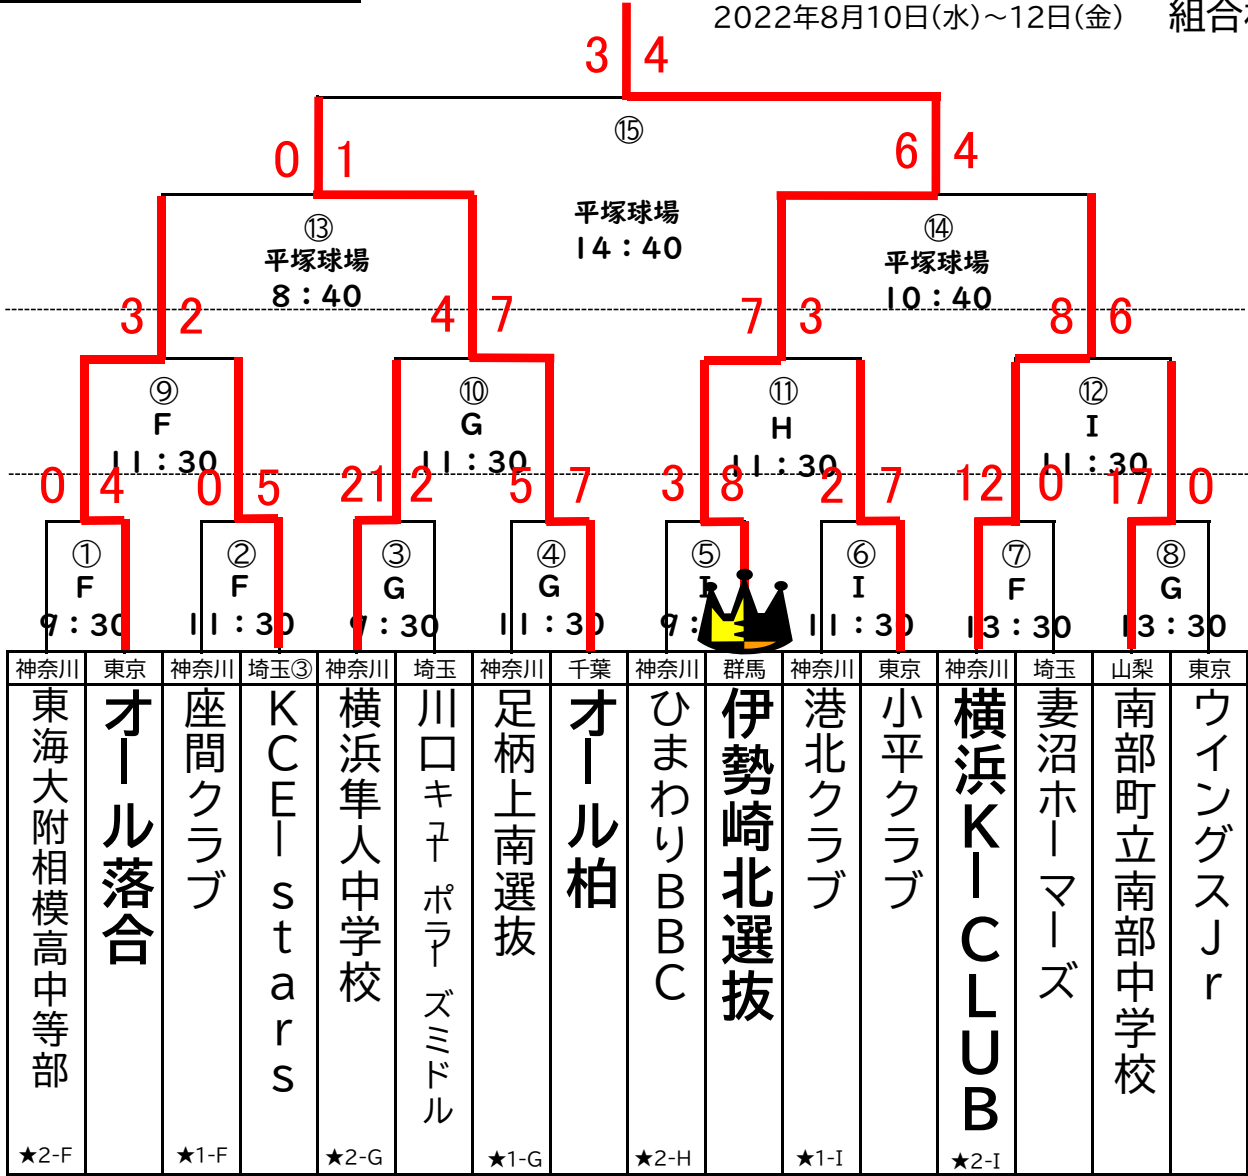

本戦トーナメント

第25回 笹尾晃平杯KB中学生野球大会

2022年8月10日(水)~12日(金) 組合わせ表

8/12
3日目
平塚球場

8/11
2日目
大神

8/10
1日目
大神

★1:1日目グランド担当 ★2:2日目グランド担当

敢闘賞トーナメント

MEMO

8/10(水)
アップ会場:H面
他、グランド空き次第利用可能
⇒pm H面・I面

8/11(木)
アップ会場はありません。
他、グランド空き次第利用可能
⇒pm G面・H面

交流戦について

※空きグランドを利用して各自調整の上、交流戦が行えます。希望チームは第一試合終了後、大会本部にお知らせ下さい。
※練習の独占利用は出来ません。
譲り合ってご利用ください。

大会使用会場は大神広場FGHI面です。
その他のグランドへは立ち入らないで下さい