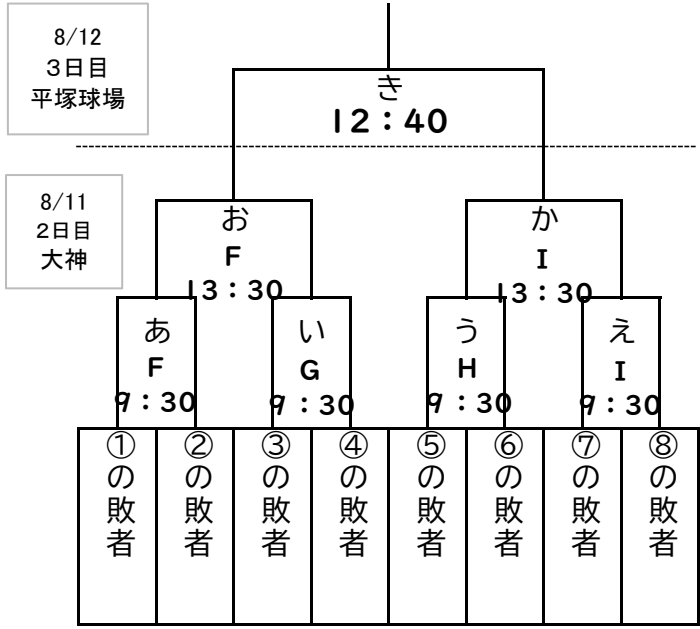

本戦トーナメント

第25回 笹尾晃平杯KB中学生野球大会

2022年8月10日(水)~12日(金) 組合わせ表

8/12  
3日目  
平塚球場

8/11  
2日目  
大神

8/10  
1日目  
大神

★1:1日目グランド担当 ★2:2日目グランド担当

敢闘賞トーナメント

MEMO

8/10(水)  
アップ会場:H面  
他、グランド空き次第利用可能  
⇒pm H面・I面

8/11(木)  
アップ会場はありません。  
他、グランド空き次第利用可能  
⇒pm G面・H面

交流戦について

※空きグランドを利用して各自調整の上、交流戦が行えます。希望チームは第一試合終了後、大会本部にお知らせ下さい。  
※練習の独占利用は出来ません。  
譲り合ってください。

大会使用会場は大神広場FGHI面です。  
その他のグランドへは立ち入らないで下さい