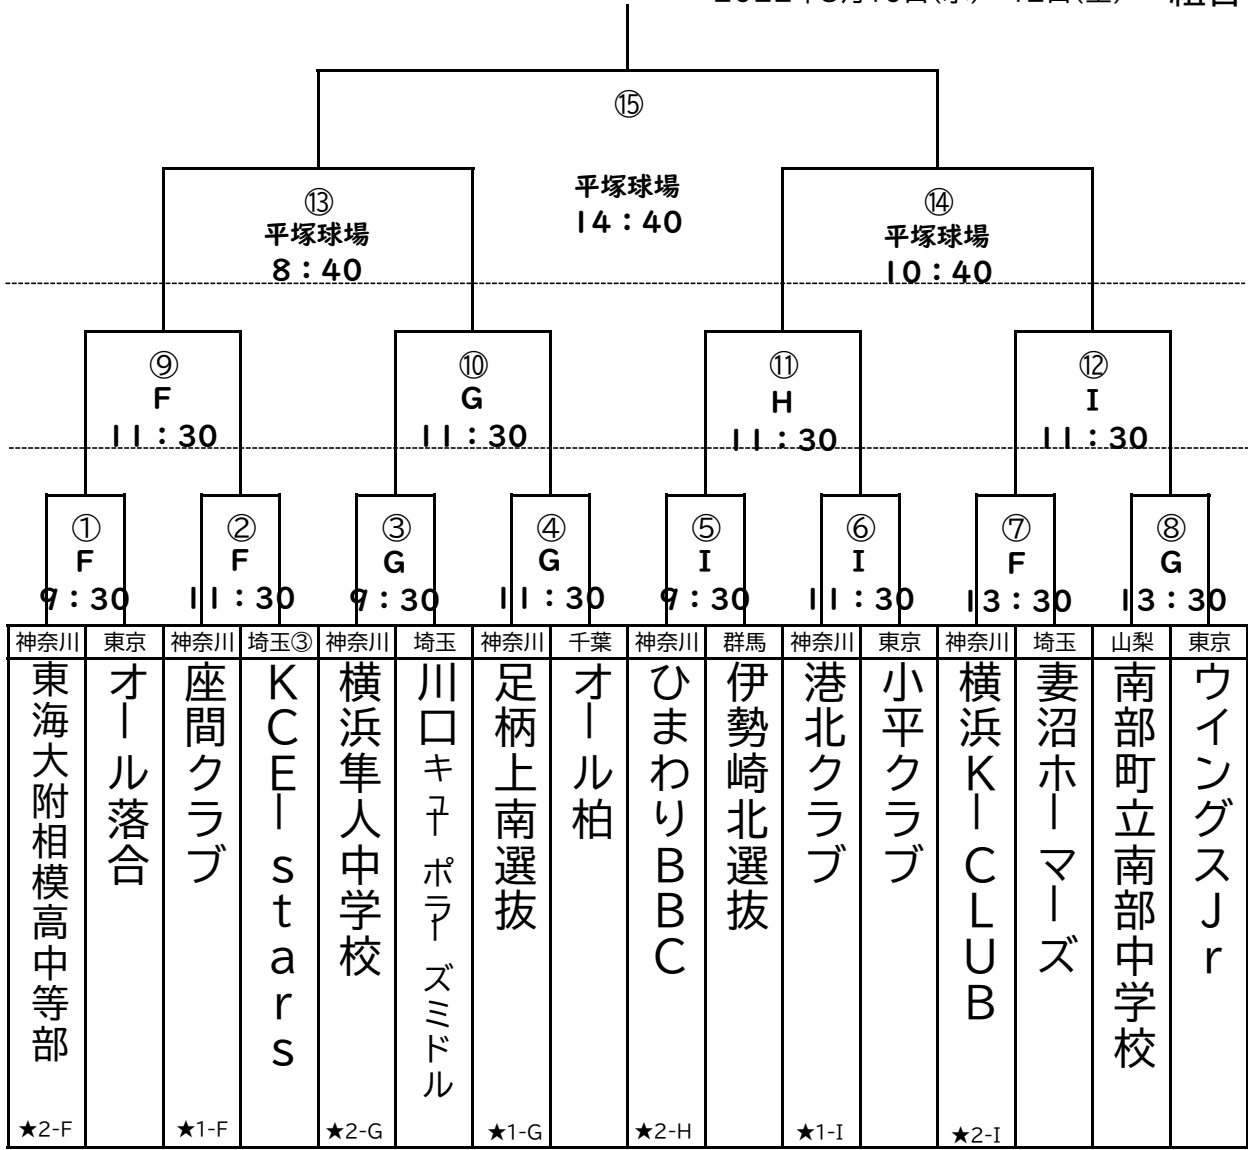

本戦トーナメント

第25回 笹尾晃平杯KB中学生野球大会

2022年8月10日(水)~12日(金) 組合わせ表

8/12  
3日目  
平塚球場

8/11  
2日目  
大神

8/10  
1日目  
大神

★1:1日目グランド担当 ★2:2日目グランド担当

敢闘賞トーナメント

MEMO

8/10(水)  
アップ会場:H面  
他、グランド空き次第利用可能  
⇒pm H面・I面

8/11(木)  
アップ会場はありません。  
他、グランド空き次第利用可能  
⇒pm G面・H面

交流戦について

※空きグランドを利用して各自調整の上、交流戦が行えます。希望チームは第一試合終了後、大会本部にお知らせ下さい。  
※練習の独占利用は出来ません。  
譲り合ってください。

大会使用会場は大神広場FGHI面です。  
その他のグランドへは立ち入らないで下さい